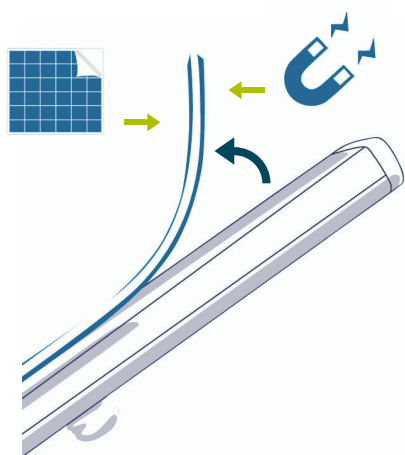

RÉGLETTE LED

NORDLINGER
PRO

LED

BLANC

3 cm

19 cm

- ✓ FIXATION SIMPLE : LANGUETTE AIMANTÉE ET ADHÉSIVE
- ✓ SANS FIL : FONCTIONNE AVEC 4 PILES AAA (NON INCLUSES)
- ✓ ZONE DE DÉTECTION 140° ET JUSQU'À 5M EN SITUATION D'OBSCURITÉ
- ✓ BASSE CONSOMMATION - LUMINOSITÉ : 30 LUMENS